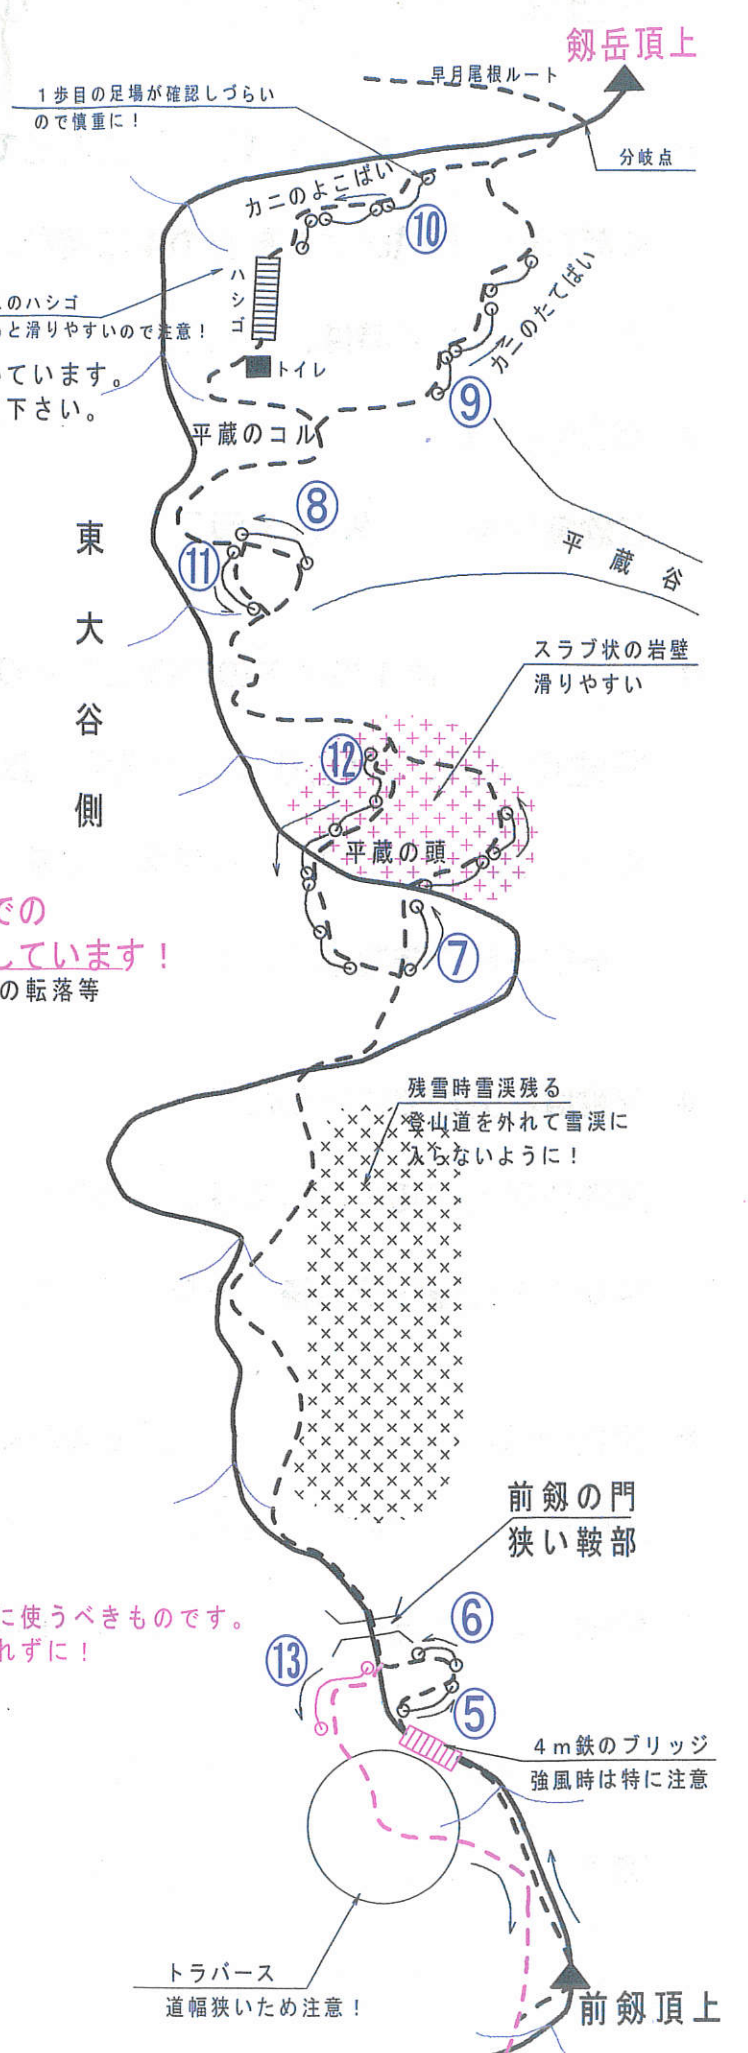

劔岳別山尾根ルート 安全登山マップ

発行者：富山県自然保護課 (TEL 076-444-3398)

凡		鎖場
例		鎖場標識番号
		尾根
		登山道 (赤色は特に事故の多い区間)

各鎖場には標識が設置され番号が付いています。現在位置を把握するための参考にして下さい。

ステンレスのハシゴ 濡れていると滑りやすいので注意！

鎖はあくまで補助的に使うべきものです。三点確保の基本を忘れずに！