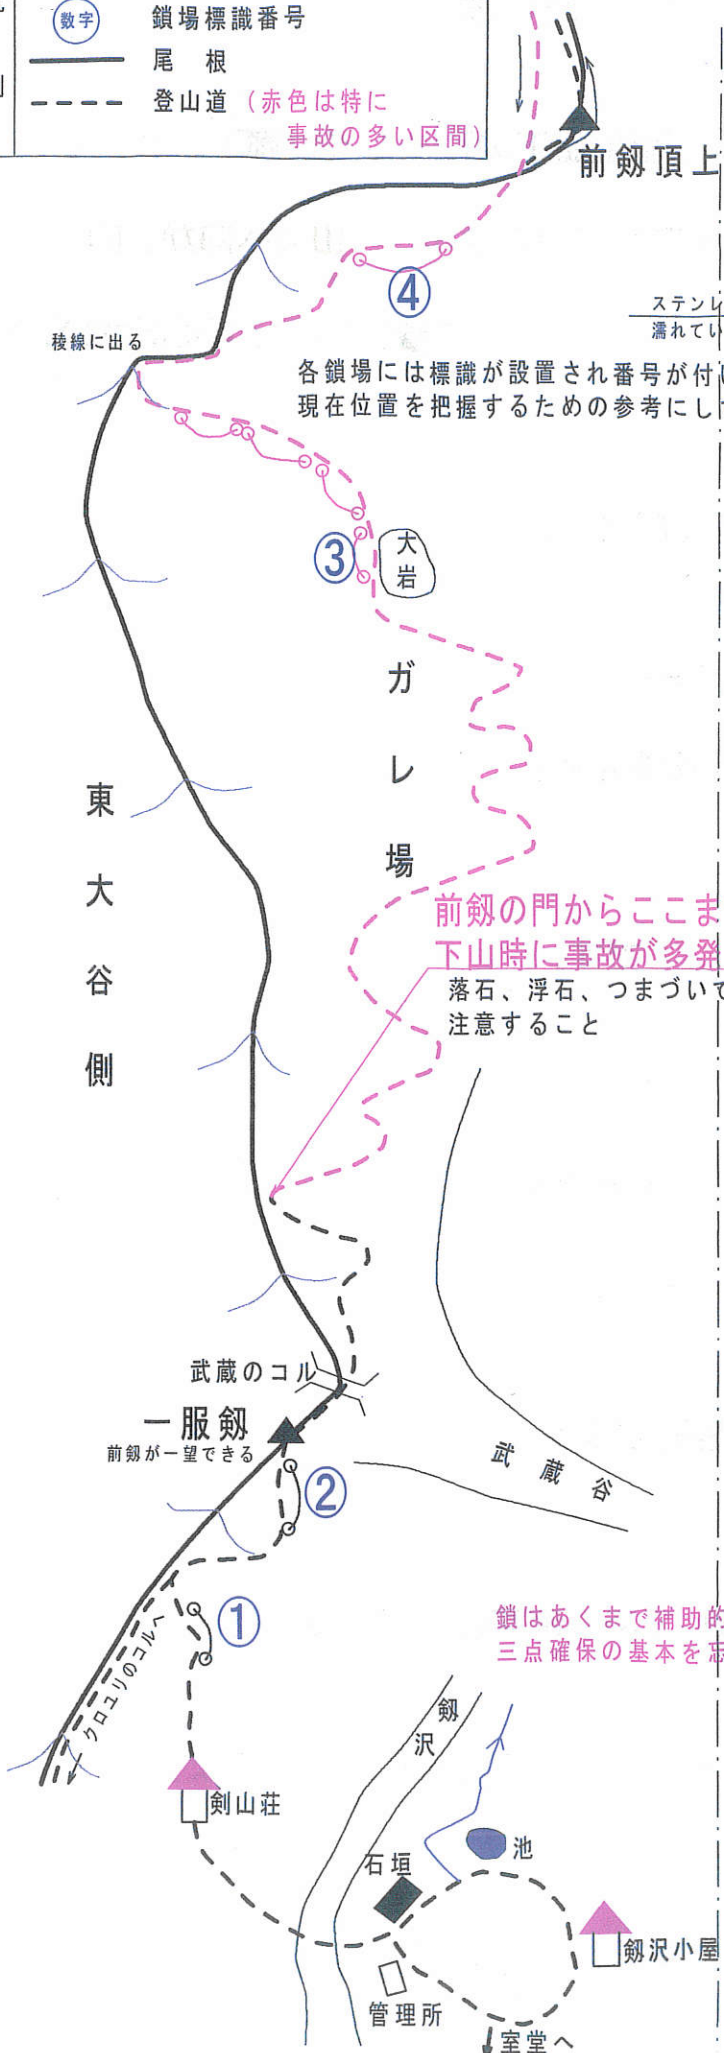

劔岳別山尾根ルート 安全登山マップ

発行者：富山県自然保護課 (TEL 076-444-3398)

凡		鎖場
例		鎖場標識番号
		尾根
		登山道 (赤色は特に事故の多い区間)

各鎖場には標識が設置され番号が付いています。現在位置を把握するための参考にして下さい。

ステンレスのハシゴ 濡れていると滑りやすいので注意！

鎖はあくまで補助的に使うべきものです。三点確保の基本を忘れずに！